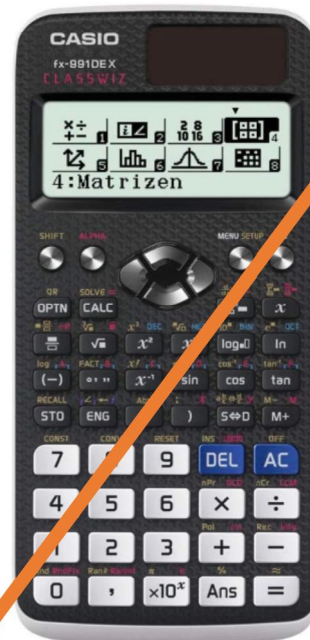

TASCHENRECHNER an der FOSBOS, Stand 2023

Kriterien:

- nicht programmierbar
- keine CASIO 900er-Serie
- nicht grafikfähig
- CALC-Taste nur bei fx-87DE X erlaubt

Es sind auch ältere Modelle oder Taschenrechner anderer Hersteller erlaubt. Allgemeine Regelungen für Taschenrechner an der FOSBOS finden Sie [hier](#).

Casio fx-87DE PLUS

Casio fx-87DE PLUS, 2nd edition

CASIO fx-87DE X CLASSWIZ
(geringfügig mehr
Stochastik-Funktionen)

CASIO fx-991DE X CLASSWIZ
- nicht zugelassen -