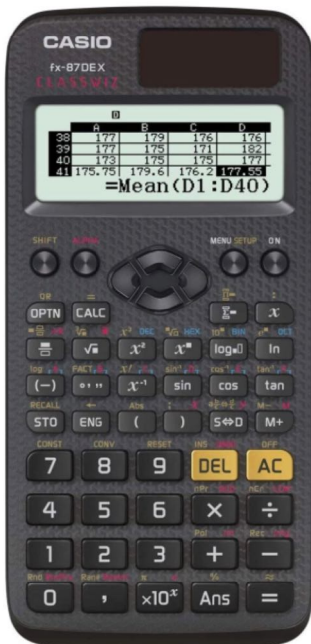

TASCHENRECHNER an der FOSBOS, Stand 2023

Kriterien:

- nicht programmierbar
- keine CASIO 900er-Serie
- nicht grafikfähig
- CALC-Taste nur bei fx-87DE X erlaubt

Es sind auch ältere Modelle oder Taschenrechner anderer Hersteller erlaubt. Allgemeine Regelungen für Taschenrechner an der FOSBOS finden Sie [hier](#).

Casio fx-87DE PLUS

Casio fx-87DE PLUS, 2nd edition

CASIO fx-87DE X CLASSWIZ
(geringfügig mehr
Stochastik-Funktionen)

CASIO fx-991DE X CLASSWIZ
- nicht zugelassen -