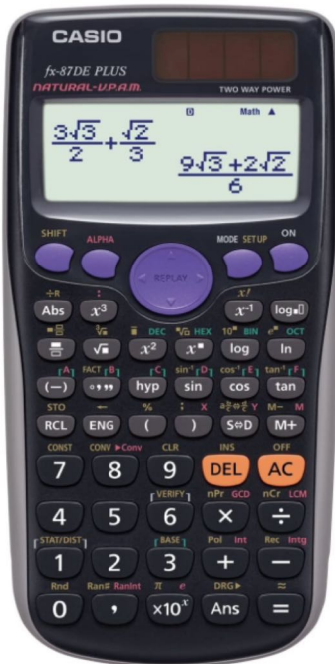

TASCHENRECHNER an der FOSBOS, Stand 2023

Kriterien:

- nicht programmierbar
- keine CASIO 900er-Serie
- nicht grafikfähig
- CALC-Taste nur bei fx-87DE X erlaubt

Es sind auch ältere Modelle oder Taschenrechner anderer Hersteller erlaubt. Allgemeine Regelungen für Taschenrechner an der FOSBOS finden Sie [hier](#).

Casio fx-87DE PLUS

Casio fx-87DE PLUS, 2nd edition

CASIO fx-87DE X CLASSWIZ
(geringfügig mehr
Stochastik-Funktionen)

CASIO fx-991DE X CLASSWIZ
- nicht zugelassen -